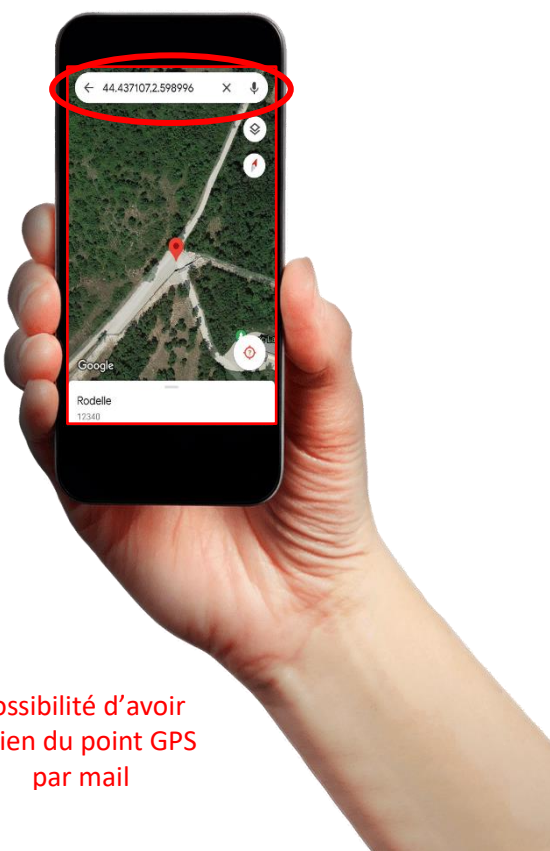

Plan D'ACCÈS

Centre de formation la Gachoune

Portail d'entrée du centre de formation

Fédération des Chasseurs de l'Aveyron
Contact :
☎ 05.65.73.57.20
✉ fdc12@chasseurdefrance.com

4

Après le centre de tri VEOLIA puis le pont romain prendre le 1^{er} chemin caillouteux **sur la droite**. Suivre ce chemin pendant 2.5 km environ (puis 1^{ère} intersection à gauche)

5

Prendre ici à gauche

1

A Sébazac, prendre direction Villecomtal D904

A Sébazac (rond point magasin Utile)

3

Point GPS
Centre de formation la Gachoune
44.437107,2.598996
(bien respecter les points et virgule)

Ou cliquez directement [ICI](#)

Possibilité d'avoir le lien du point GPS par mail