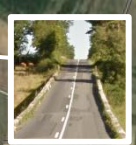

Plan D'ACCÈS

Centre de formation la Gachoune

Portail d'entrée du centre de formation

Fédération des Chasseurs de l'Aveyron
Contact :
☎ 05.65.73.57.20
✉ fdc12@chasseurdefrance.com

4

Après le centre de tri VEOLIA puis le pont romain prendre le 1^{er} chemin caillouteux **sur la droite**. Suivre ce chemin pendant 2.5 km environ (puis 1^{ère} intersection à gauche)

5

Prendre ici à gauche

1

A Sébazac, prendre direction Villecomtal D904

A Sébazac (rond point magasin Utile)

3

Point GPS
Centre de formation la Gachoune
44.437107,2.598996
(bien respecter les points et virgule)